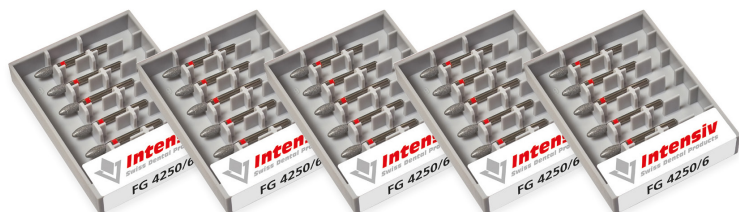

OFERTA 1

FRESAS DIAMANTADAS

Anillos:

■ Negro
■ Verde

-45%

■ Azul
■ Plata
■ Oro

-33%

■ Rojo
■ Blanco
■ Amarillo

-25%

OFERTA 2

ZIRCONCUT SET

IT21350
IT21355

-25%

OFERTA 3

SWINGLE

- WG-69LT: IT29920
- WG-69A: IT29921

-20%

OFERTA 4

ORTHO-STRIPS

de 3 unidades.

APPROX-OPENER

de 3 unidades.

IPR DC SET

-33%